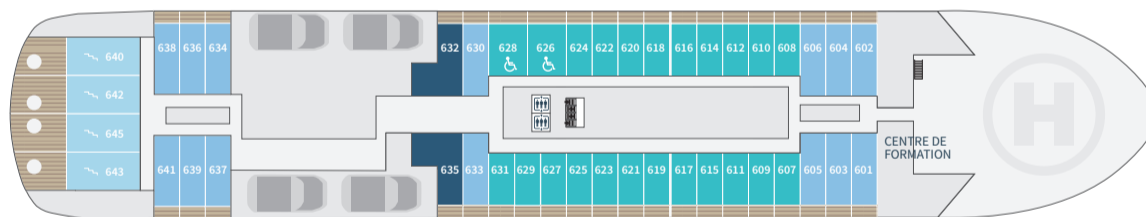

Deckplans

Le Commandant Charcot

- Suite Prestige (Deck 6 - 7 - 8)
- Suite Deluxe (Deck 6 - 7 - 8)
- ↔ Suite Prestige (Deck 7 - 8)
- Suite Grand Prestige (Deck 6)
- Suite Privège (Deck 6 - 8)
- Suite Duplex
- Suite Armateur

PONT 9

PONT 8

PONT 7

PONT 6

PONT 5

PONT 3