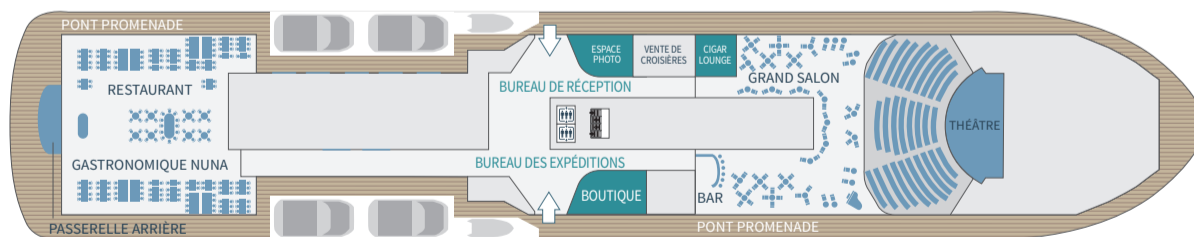

Deckplans

Le Commandant Charcot

- Suite Prestige (Deck 6 - 7 - 8)
- Suite Deluxe (Deck 6 - 7 - 8)
- ↔ Suite Prestige (Deck 7 - 8)
- Suite Grand Prestige (Deck 6)
- Suite Privège (Deck 6 - 8)
- Suite Duplex
- Suite Armateur

PONT 9

PONT 8

PONT 7

PONT 6

PONT 5

PONT 3