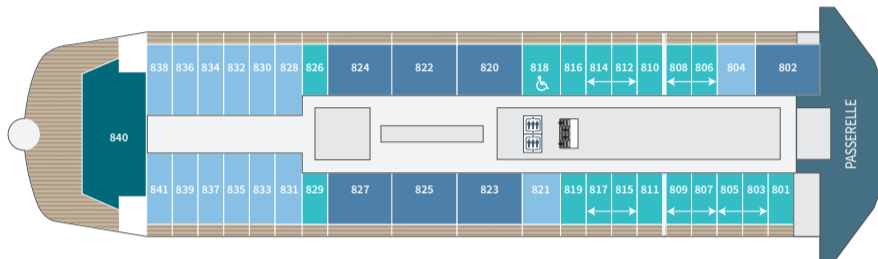

Deckplans

Le Commandant Charcot

- Suite Prestige (Deck 6 - 7 - 8)
- Suite Deluxe (Deck 6 - 7 - 8)
- ↔ Suite Prestige (Deck 7 - 8)
- Suite Grand Prestige (Deck 6)
- Suite Privège (Deck 6 - 8)
- Suite Duplex
- Suite Armateur

PONT 9

PONT 8

PONT 7

PONT 6

PONT 5

PONT 3