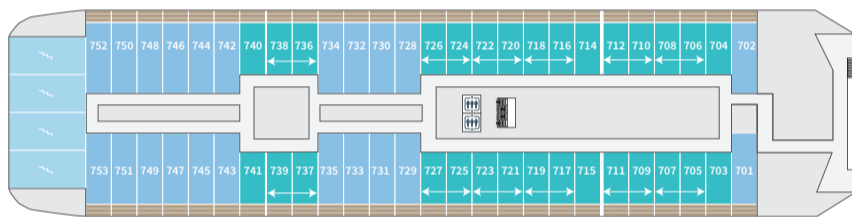

Deckplans

Le Commandant Charcot

- Suite Prestige (Deck 6 - 7 - 8)
- Suite Deluxe (Deck 6 - 7 - 8)
- ↔ Suite Prestige (Deck 7 - 8)
- Suite Grand Prestige (Deck 6)
- Suite Privège (Deck 6 - 8)
- Suite Duplex
- Suite Armateur

PONT 9

PONT 8

PONT 7

PONT 6

PONT 5

PONT 3