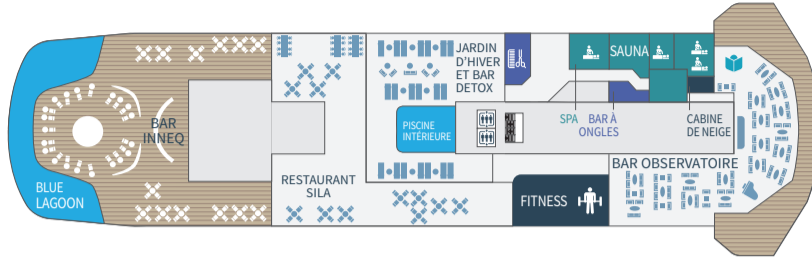

Deckplans

Le Commandant Charcot

- Suite Prestige (Deck 6 - 7 - 8)
- Suite Deluxe (Deck 6 - 7 - 8)
- ↔ Suite Prestige (Deck 7 - 8)
- Suite Grand Prestige (Deck 6)
- Suite Privège (Deck 6 - 8)
- Suite Duplex
- Suite Armateur

PONT 9

PONT 8

PONT 7

PONT 6

PONT 5

PONT 3