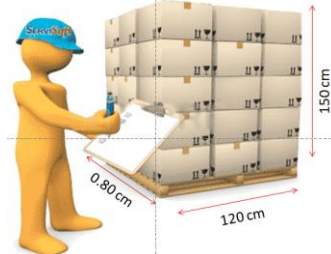

SERVIZIO TECNICO

PALLETS

Totale 5 piani da 19 cartoni per fila

TIPI DI CONFEZIONI

Cartone da 750 ml x 6 pz

Dimensione cartone: 17 x 25 x h 29 cm

Pallet contenente 95 cartoni da 750ml x 6pz

PITTOGRAMMI