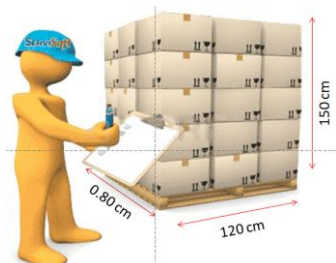

### TIPI DI CONFEZIONI

Cartone da 750 ml x 6 pz

Dimensione cartone: 17 x 25 x h 29 cm

Pallet contenente 95 cartoni da 750ml x 6pz