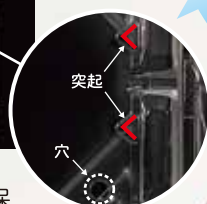

NEW

新製品速報

バイオ つみたてK

角型

空気循環パラダイスで段積みしても鮮度◎

POINT 1

十分な通気性を確保

本体底面の突起で隙間をつくり通気性を確保

段積みの通気性向上

嵌合部の通気性

嵌合部の通気口を3ヶ所所設定

傾斜部の通気口でさらに通気性アップ!!

バイオ つみたてK 12×10 穴8
サイズ: 120×100×39/22 (ミニトマト 約150g)

POINT 2

作業の効率化・在庫管理しやすい

本体・蓋一体型で作業性が良い