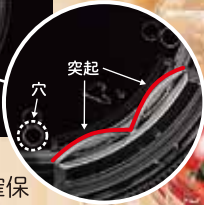

バイオ

つみたてM丸型

意匠出願中

空気循環パラダイスで段積みしても鮮度◎

POINT 1

十分な通気性を確保

段積みの通気性向上

本体天面の突起で隙間をつくり通気性を確保

どちらの向きでも段積みが可能!!

嵌合部の通気性

嵌合部の通気口を3ヶ所所設定

バイオ つみたてM 130パイ44 穴10

サイズ: 130×25/44 (ミニトマト 約180g)

POINT 2

作業の効率化・在庫管理しやすい

本体・蓋一体型で作業性が良い