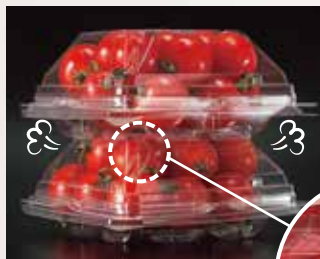

NEW

新製品速報

バイオ つみたてK

角型

空気循環パラダイスで段積みしても鮮度◎

POINT 1

十分な通気性を確保

本体底面の突起で隙間をつくり通気性を確保

段積みの通気性向上

嵌合部の通気性

嵌合部の通気口を3ヶ所所設定

傾斜部の通気口でさらに通気性アップ!!

バイオ つみたてK 12×10 穴8
サイズ: 120×100×39/22 (ミニトマト 約150g)

POINT 2

作業の効率化・在庫管理しやすい

本体・蓋一体型で作業性が良い

バックヤードでも分かりやすく、管理しやすい

蓋を落とす心配

解決

蓋を手取る手間

本体と蓋を探す手間

解決

管理枚数のズレがある

量目ごとに適したサイズ展開