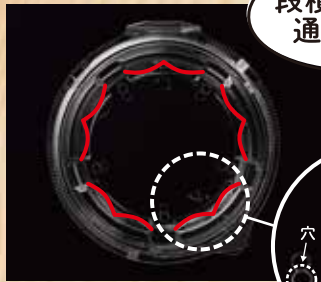

バイオ

つみたてM丸型

意匠出願中

空気循環パラダイスで段積みしても鮮度◎

POINT 1

十分な通気性を確保

段積みの通気性向上

本体天面の突起で隙間をつくり通気性を確保

どちらの向きでも段積みが可能!!

嵌合部の通気性

嵌合部の通気口を3ヶ所所設定

バイオ つみたてM 130パイ44 穴10

サイズ: 130×25/44 (ミニトマト 約180g)

POINT 2

作業の効率化・在庫管理しやすい

本体・蓋一体型で作業性が良い