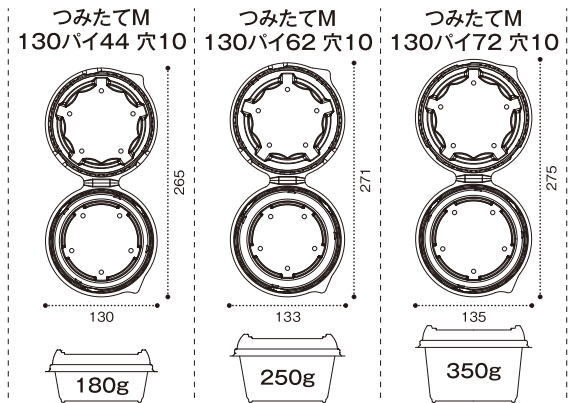

つみたてK 10×10 穴8	つみたてK 12×10 穴8	つみたてK 12×12 穴8	つみたてK 17×12 穴10
100g	150g	200g	300g

※表示のグラム数はミニトマトを詰めた場合の容量の目安です。

品名	サイズ	トマト容量	材質	袋入数	ケース入数	クリアー防曇	
						品名	備考
バイオ つみたてK 10×10 穴8	100×100×39/22	100g	バイオPET	50	900	PBTU500	外嵌合蓋
バイオ つみたてK 12×10 穴8	120×100×39/22	150g	バイオPET	50	600	PBTU571	外嵌合蓋
バイオ つみたてK 12×12 穴8	120×120×39/22	200g	バイオPET	50	500	PBTU581	外嵌合蓋
バイオ つみたてK 17×12 穴10	170×120×39/22	300g	バイオPET	50	400	PBTU731	外嵌合蓋

どちらの向きでも段積みが可能!!

嵌合部の通気性

嵌合部の通気口を3ヶ所所設定

バイオ つみたてM 130パイ44 穴10

サイズ: 130×25/44 (ミニトマト 約180g)

POINT 2

作業の効率化・在庫管理しやすい

本体・蓋一体型で作業性が良い

解決

蓋を落とす心配

蓋を手取る手間

バックヤードでも分かりやすく、管理しやすい

本体と蓋を探す手間

解決

管理枚数のスレがある

量目ごとに適したサイズ展開

※表示のグラム数はミニトマトを詰めた場合の容量の目安です。

品名	サイズ	トマト容量	材質	袋入数	ケース入数	備考	
						クリアー防曇	備考
バイオ つみたてM 130パイ44 穴10	130パイ×25/44	180g	バイオPET	50	500	PBTU141	外嵌合蓋
バイオ つみたてM 130パイ62 穴10	133パイ×25/62	250g	バイオPET	50	500	PBTU151	外嵌合蓋
バイオ つみたてM 130パイ72 穴10	135パイ×25/72	350g	バイオPET	50	500	PBTU161	外嵌合蓋