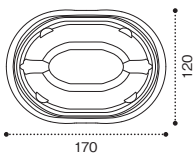

NEW サラエル D17 BA

NEW サラエル D19 BA

内嵌合で汁漏れも低減!

Point

2

お惣菜サイズは
和洋中使える柄をご用意

黒

どんなメニューにも

とちのき

洋惣菜に

いろいろいオレンジ

和惣菜に

シャオレッド

中華惣菜に

柄見本

お惣菜サイズ

軽食サイズ

形状見本

お惣菜サイズ

NEW サラエル D 17 BA

NEW サラエル D 19 BA

お惣菜
サイズ

軽食
サイズ

NEW バイオデリカ サラエル D17 BA とちのき

サイズ: 170×120×22
フタ: バイオデリカ サラエル D17 OC
(チキンのトマト煮込み 約170g)

NEW バイオデリカ サラエル D24 B K-エマブルー

サイズ: 240×168×32
フタ: バイオデリカ サラエル D24 OC
(オムカレー 約400g)

軽食サイズ

サラエル D 21 B

サラエル D 24 B

サラエル D 24 B 2S

サラエル M 21 B