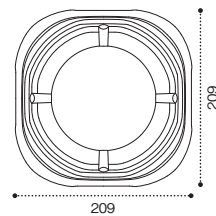

軽食サイズ

形状見本

お惣菜サイズ

NEW サラエル D 17 BA

NEW サラエル D 19 BA

お惣菜
サイズ

軽食
サイズ

NEW バイオデリカ サラエル D17 BA とちのき

サイズ: 170×120×22
フタ: バイオデリカ サラエル D17 OC
(チキンのトマト煮込み 約170g)

NEW バイオデリカ サラエル D24 B K-エマブルー

サイズ: 240×168×32
フタ: バイオデリカ サラエル D24 OC
(オムカレー 約400g)

軽食サイズ

サラエル D 21 B

サラエル D 24 B

サラエル D 24 B 2S

サラエル M 21 B

サラエル M 23 B

品名	サイズ	材質	袋 入数	ケース 入数	色柄										備考		
					黒	白	K- エマブルー	K- エマグリーン	K- ソワレレッド	とちのき	いろあい オレンジ	シャオ レッド	クリアー 防曇				
NEW バイオデリカ サラエル D17 BA	170×120×22	バイオPPF	50	600	RHBL901												
NEW バイオデリカ サラエル D17 OC	170×120×23	OPS	50	600													RHBL910 内嵌合蓋
NEW バイオデリカ サラエル D19 BA	197×136×22	バイオPPF	50	600	RHBL911												
NEW バイオデリカ サラエル D19 OC	197×136×28	OPS	50	600													RHBL920 内嵌合蓋
バイオデリカ サラエル D21 B	216×142×31	バイオPPF	50	600	RHBL101	RHBL102	RHBL103	RHBL104	RHBL105								
バイオデリカ サラエル D21 OC	216×142×32	OPS	50	600													RHBL170 内嵌合蓋
バイオデリカ サラエル D24 B	240×168×32	バイオPPF	50	600	RHBL201	RHBL202	RHBL203	RHBL204	RHBL205								
バイオデリカ サラエル D24 B 2S	240×168×32	バイオPPF	50	600	RHBL241	RHBL242	RHBL243	RHBL244	RHBL245								
バイオデリカ サラエル D24 OC	240×168×35	OPS	50	600													RHBL270 内嵌合蓋
バイオデリカ サラエル M21 B	209×209×32	バイオPPF	50	400	RHBL501	RHBL502	RHBL503	RHBL504	RHBL505								
バイオデリカ サラエル M21 OCA	209×209×29	OPS	50	400													RHBL560 内嵌合蓋
バイオデリカ サラエル M21 OC	209×209×35	OPS	50	400													RHBL570 内嵌合蓋
バイオデリカ サラエル M23 B	226×226×32	バイオPPF	50	400	RHBL601	RHBL602	RHBL603	RHBL604	RHBL605								
バイオデリカ サラエル M23 OCA	226×226×29	OPS	50	400													RHBL660 内嵌合蓋
バイオデリカ サラエル M23 OC	226×226×35	OPS	50	400													RHBL670 内嵌合蓋