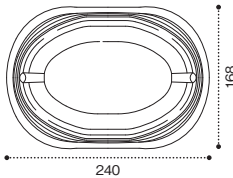

軽食サイズ

形状見本

お惣菜サイズ

NEW サラエル D 17 BA

NEW サラエル D 19 BA

お惣菜
サイズ

軽食
サイズ

NEW バイオデリカ サラエル D17 BA とちのき

サイズ: 170×120×22
フタ: バイオデリカ サラエル D17 OC
(チキンのトマト煮込み 約170g)

NEW バイオデリカ サラエル D24 B K-エマブルー

サイズ: 240×168×32
フタ: バイオデリカ サラエル D24 OC
(オムカレー 約400g)

軽食サイズ

サラエル D 21 B

サラエル D 24 B

サラエル D 24 B 2S

サラエル M 21 B

サラエル M 23 B

品名	サイズ	材質	袋 入数	ケース 入数	色柄										備考		
					黒	白	K- エマブルー	K- エマグリーン	K- ソワレレッド	とちのき	いろあい オレンジ	シャオ レッド	クリアー 防曇				
NEW バイオデリカ サラエル D17 BA	170×120×22	バイオPPF	50	600	RHBL901												
NEW バイオデリカ サラエル D17 OC	170×120×23	OPS	50	600													RHBL910 内嵌合蓋
NEW バイオデリカ サラエル D19 BA	197×136×22	バイオPPF	50	600	RHBL911												
NEW バイオデリカ サラエル D19 OC	197×136×28	OPS	50	600													RHBL920 内嵌合蓋
バイオデリカ サラエル D21 B	216×142×31	バイオPPF	50	600	RHBL101	RHBL102	RHBL103	RHBL104	RHBL105								
バイオデリカ サラエル D21 OC	216×142×32	OPS	50	600													RHBL170 内嵌合蓋
バイオデリカ サラエル D24 B	240×168×32	バイオPPF	50	600	RHBL201	RHBL202	RHBL203	RHBL204	RHBL205								
バイオデリカ サラエル D24 B 2S	240×168×32	バイオPPF	50	600	RHBL241	RHBL242	RHBL243	RHBL244	RHBL245								
バイオデリカ サラエル D24 OC	240×168×35	OPS	50	600													RHBL270 内嵌合蓋
バイオデリカ サラエル M21 B	209×209×32	バイオPPF	50	400	RHBL501	RHBL502	RHBL503	RHBL504	RHBL505								
バイオデリカ サラエル M21 OCA	209×209×29	OPS	50	400													RHBL560 内嵌合蓋
バイオデリカ サラエル M21 OC	209×209×35	OPS	50	400													RHBL570 内嵌合蓋
バイオデリカ サラエル M23 B	226×226×32	バイオPPF	50	400	RHBL601	RHBL602	RHBL603	RHBL604	RHBL605								
バイオデリカ サラエル M23 OCA	226×226×29	OPS	50	400													RHBL660 内嵌合蓋
バイオデリカ サラエル M23 OC	226×226×35	OPS	50	400													RHBL670 内嵌合蓋