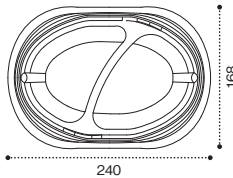

軽食サイズ

形状見本

お惣菜サイズ

NEW サラエル D 17 BA

NEW サラエル D 19 BA

お惣菜
サイズ

軽食
サイズ

NEW バイオデリカ サラエル D17 BA とちのき

サイズ: 170×120×22
フタ: バイオデリカ サラエル D17 OC
(チキンのトマト煮込み 約170g)

NEW バイオデリカ サラエル D24 B K-エマブルー

サイズ: 240×168×32
フタ: バイオデリカ サラエル D24 OC
(オムカレー 約400g)

軽食サイズ

サラエル D 21 B

サラエル D 24 B

サラエル D 24 B 2S

サラエル M 21 B

サラエル M 23 B

品名	サイズ	材質	袋 入数	ケース 入数	色柄										備考		
					黒	白	K- エマブルー	K- エマグリーン	K- ソワレレッド	とちのき	いろあい オレンジ	シャオ レッド	クリアー 防曇				
NEW バイオデリカ サラエル D17 BA	170×120×22	バイオPPF	50	600	RHBL901												
NEW バイオデリカ サラエル D17 OC	170×120×23	OPS	50	600													RHBL910 内嵌合蓋
NEW バイオデリカ サラエル D19 BA	197×136×22	バイオPPF	50	600	RHBL911												
NEW バイオデリカ サラエル D19 OC	197×136×28	OPS	50	600													RHBL920 内嵌合蓋
バイオデリカ サラエル D21 B	216×142×31	バイオPPF	50	600	RHBL101	RHBL102	RHBL103	RHBL104	RHBL105								
バイオデリカ サラエル D21 OC	216×142×32	OPS	50	600													RHBL170 内嵌合蓋
バイオデリカ サラエル D24 B	240×168×32	バイオPPF	50	600	RHBL201	RHBL202	RHBL203	RHBL204	RHBL205								
バイオデリカ サラエル D24 B 2S	240×168×32	バイオPPF	50	600	RHBL241	RHBL242	RHBL243	RHBL244	RHBL245								
バイオデリカ サラエル D24 OC	240×168×35	OPS	50	600													RHBL270 内嵌合蓋
バイオデリカ サラエル M21 B	209×209×32	バイオPPF	50	400	RHBL501	RHBL502	RHBL503	RHBL504	RHBL505								
バイオデリカ サラエル M21 OCA	209×209×29	OPS	50	400													RHBL560 内嵌合蓋
バイオデリカ サラエル M21 OC	209×209×35	OPS	50	400													RHBL570 内嵌合蓋
バイオデリカ サラエル M23 B	226×226×32	バイオPPF	50	400	RHBL601	RHBL602	RHBL603	RHBL604	RHBL605								
バイオデリカ サラエル M23 OCA	226×226×29	OPS	50	400													RHBL660 内嵌合蓋
バイオデリカ サラエル M23 OC	226×226×35	OPS	50	400													RHBL670 内嵌合蓋