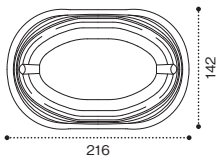

とちのき

洋惣菜に

いろいろいオレンジ

和惣菜に

シャオレッド

中華惣菜に

柄見本

お惣菜サイズ

軽食サイズ

形状見本

お惣菜サイズ

NEW サラエル D 17 BA

NEW サラエル D 19 BA

お惣菜
サイズ

軽食
サイズ

NEW バイオデリカ サラエル D17 BA とちのき

サイズ: 170×120×22
フタ: バイオデリカ サラエル D17 OC
(チキンのトマト煮込み 約170g)

NEW バイオデリカ サラエル D24 B K-エマブルー

サイズ: 240×168×32
フタ: バイオデリカ サラエル D24 OC
(オムカレー 約400g)

軽食サイズ

サラエル D 21 B

サラエル D 24 B

サラエル D 24 B 2S

サラエル M 21 B