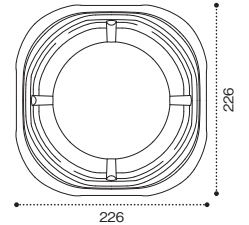

軽食サイズ

形状見本

お惣菜サイズ

NEW サラエル D 17 BA

NEW サラエル D 19 BA

お惣菜
サイズ

軽食
サイズ

NEW バイオデリカ サラエル D17 BA とちのき

サイズ: 170×120×22
フタ: バイオデリカ サラエル D17 OC
(チキンのトマト煮込み 約170g)

NEW バイオデリカ サラエル D24 B K-エマブルー

サイズ: 240×168×32
フタ: バイオデリカ サラエル D24 OC
(オムカレー 約400g)

軽食サイズ

サラエル D 21 B

サラエル D 24 B

サラエル D 24 B 2S

サラエル M 21 B

サラエル M 23 B

品名	サイズ	材質	袋 入数	ケース 入数	色柄										備考		
					黒	白	K- エマブルー	K- エマグリーン	K- ソワレレッド	とちのき	いろあい オレンジ	シャオ レッド	クリアー 防曇				
NEW バイオデリカ サラエル D17 BA	170×120×22	バイオPPF	50	600	RHBL901												
NEW バイオデリカ サラエル D17 OC	170×120×23	OPS	50	600													RHBL910 内嵌合蓋
NEW バイオデリカ サラエル D19 BA	197×136×22	バイオPPF	50	600	RHBL911												
NEW バイオデリカ サラエル D19 OC	197×136×28	OPS	50	600													RHBL920 内嵌合蓋
バイオデリカ サラエル D21 B	216×142×31	バイオPPF	50	600	RHBL101	RHBL102	RHBL103	RHBL104	RHBL105								
バイオデリカ サラエル D21 OC	216×142×32	OPS	50	600													RHBL170 内嵌合蓋
バイオデリカ サラエル D24 B	240×168×32	バイオPPF	50	600	RHBL201	RHBL202	RHBL203	RHBL204	RHBL205								
バイオデリカ サラエル D24 B 2S	240×168×32	バイオPPF	50	600	RHBL241	RHBL242	RHBL243	RHBL244	RHBL245								
バイオデリカ サラエル D24 OC	240×168×35	OPS	50	600													RHBL270 内嵌合蓋
バイオデリカ サラエル M21 B	209×209×32	バイオPPF	50	400	RHBL501	RHBL502	RHBL503	RHBL504	RHBL505								
バイオデリカ サラエル M21 OCA	209×209×29	OPS	50	400													RHBL560 内嵌合蓋
バイオデリカ サラエル M21 OC	209×209×35	OPS	50	400													RHBL570 内嵌合蓋
バイオデリカ サラエル M23 B	226×226×32	バイオPPF	50	400	RHBL601	RHBL602	RHBL603	RHBL604	RHBL605								
バイオデリカ サラエル M23 OCA	226×226×29	OPS	50	400													RHBL660 内嵌合蓋
バイオデリカ サラエル M23 OC	226×226×35	OPS	50	400													RHBL670 内嵌合蓋