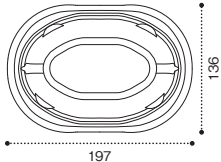

NEW サラエル D17 BA

NEW サラエル D19 BA

内嵌合で汁漏れも低減!

Point

2

お惣菜サイズは
和洋中使える柄をご用意

黒

どんなメニューにも

とちのき

洋惣菜に

いろいろいオレンジ

和惣菜に

シャオレッド

中華惣菜に

柄見本

お惣菜サイズ

軽食サイズ

形状見本

お惣菜サイズ

NEW サラエル D 17 BA

NEW サラエル D 19 BA

お惣菜
サイズ

軽食
サイズ

NEW バイオデリカ サラエル D17 BA とちのき

サイズ: 170×120×22
フタ: バイオデリカ サラエル D17 OC
(チキンのトマト煮込み 約170g)

NEW バイオデリカ サラエル D24 B K-エマブルー

サイズ: 240×168×32
フタ: バイオデリカ サラエル D24 OC
(オムカレー 約400g)

軽食サイズ

サラエル D 21 B

サラエル D 24 B

サラエル D 24 B 2S

サラエル M 21 B