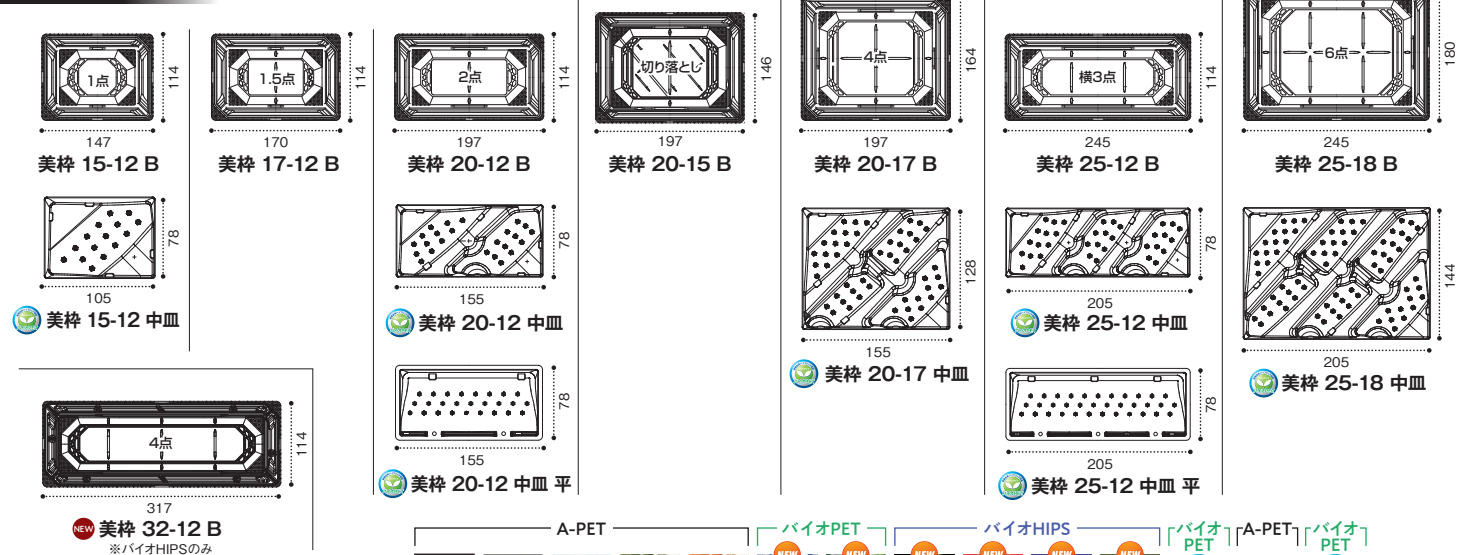

バイオPS 美杵 20-12 B はれひ赤

サイズ: 197×114×21 (中トロ入り2点盛り)

面が広くて美しい! 新サイズ登場!

柄見本

形状見本

品名	刺身	サイズ	袋入数	ケース入数	A-PET										バイオPET		バイオHIPS		バイオPET		A-PET		備考
					黒	箔おし金	箔おし銀	さらり緑	さらりオレンジ	みぞれ青	海洋緑	しょうえい金	はれひ赤	ステラブルー	ステラグリーン	クリア	クリア防曇	クリア防曇	クリア防曇	クリア防曇			
美枠 15-12 B	1点	147×114×21	50	1,200	FAPV030	FAPV031	FAPV032	FAPV033	FAPV034	FAPV036	FAPV037	FAPV044	FAPV045	FAPV046	FAPV047								
バイオPET 美枠 15-12 中皿		105× 78×31	50	1,200												FAPV901							
A-PET 美枠 15-12 OC		147×114×39	50	1,200															FAPV050			スマート嵌合蓋	
美枠 17-12 B	1.5点	170×114×21	50	1,200	FAPV090	FAPV091	FAPV092	FAPV093	FAPV094	FAPV096	FAPV097	FAPV104	FAPV105	FAPV106	FAPV107								
A-PET 美枠 17-12 OC		170×114×39	50	1,200															FAPV110			スマート嵌合蓋	
美枠 20-12 B	2点	197×114×21	50	1,000	FAPV300	FAPV301	FAPV302	FAPV303	FAPV304	FAPV306	FAPV307	FAPV314	FAPV315	FAPV316	FAPV317								
バイオPET 美枠 20-12 中皿		155× 78×31	50	1,000												FAPV921							
A-PET 美枠 20-12 OC		197×114×39	50	1,000															FAPV320			スマート嵌合蓋	
美枠 20-15 B	初落とし	197×146×21	50	800	FAPV330	FAPV331	FAPV332	FAPV333	FAPV334	FAPV336	FAPV337	FAPV344	FAPV345	FAPV346	FAPV347								
A-PET 美枠 20-15 OC		197×146×39	50	800															FAPV350			スマート嵌合蓋	
美枠 20-17 B	4点	197×164×21	50	600	FAPV360	FAPV361	FAPV362	FAPV363	FAPV364	FAPV366	FAPV367	FAPV374	FAPV375	FAPV376	FAPV377								
バイオPET 美枠 20-17 中皿		155×128×31	50	600												FAPV941							
A-PET 美枠 20-17 OC		197×164×39	50	600															FAPV380			スマート嵌合蓋	
美枠 25-12 B	横3点	245×114×21	50	800	FAPV540	FAPV541	FAPV542	FAPV543	FAPV544	FAPV546	FAPV547	FAPV554	FAPV555	FAPV556	FAPV557								
バイオPET 美枠 25-12 中皿		205× 78×31	50	800												FAPV951							
A-PET 美枠 25-12 OC		245×114×39	50	800															FAPV560			スマート嵌合蓋	
美枠 25-18 B	6点	245×180×21	50	400	FAPV600	FAPV601	FAPV602	FAPV603	FAPV604	FAPV606	FAPV607	FAPV614	FAPV615	FAPV616	FAPV617								
バイオPET 美枠 25-18 中皿		205×144×31	50	400												FAPV961							
A-PET 美枠 25-18 OC		245×180×39	50	400															FAPV620			スマート嵌合蓋	
NEW バイオPS 美枠 32-12 B	横4点	317×114×21	50	600								FAPV644	FAPV645	FAPV646	FAPV647								
NEW バイオPET 美枠 32-12 OC		317×114×39	50	600															FAPV651			スマート嵌合蓋	