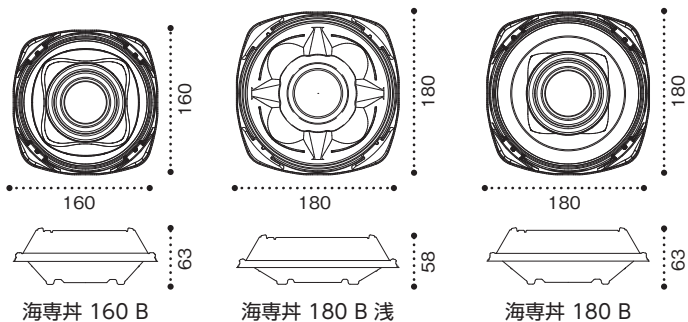

形状見本

目安ラインに沿って盛付けると
ご飯がこんもりと盛り付けられます

海專丼シリーズはレンジアップ出来ません。

品名	サイズ	材質	袋入数	ケース入数	色柄								備考		
					黒	海洋青	しつか赤	ゆりりゅう金	いざなみ青E	せんか赤	新ひかり	くらま緑2		クリアー防曇	
バイオPET 海專丼 160 B	160×160×35	バイオPET	50	800	RRKS221	RRKS222									
バイオPS 海專丼 160 B	160×160×35	バイオHIPS	50	800			RRKS223	RRKS224	RRKS225	RRKS226	RRKS227	RRKS229			
バイオPET 海專丼 160 OC	160×160×35	バイオPET	50	800									RRKS237	外嵌合蓋	
バイオPET 海專丼 180 B 浅	180×180×28	バイオPET	50	600	RRKS301	RRKS302									
バイオPS 海專丼 180 B 浅	180×180×28	バイオHIPS	50	600			RRKS303	RRKS304	RRKS305	RRKS306	RRKS307	RRKS309			
バイオPET 海專丼 180 B	180×180×35	バイオPET	50	600	RRKS321	RRKS322									
バイオPS 海專丼 180 B	180×180×35	バイオHIPS	50	600			RRKS323	RRKS324	RRKS325	RRKS326	RRKS327	RRKS329			
バイオPET 海專丼 180 OC	180×180×35	バイオPET	50	600									RRKS337	外嵌合蓋	

http://www.risupack.co.jp

リスパック株式会社

営業本部 〒484-0894 愛知県犬山市羽黒宮浦1番地
TEL (0568) 67-5513(代) FAX (0568) 67-7721

札幌営業所 TEL(011)864-8394(代) | 西東京営業部 TEL(042)724-1580(代) | 大阪支店 TEL(06)6445-7722(代)
仙台支店 TEL(022)223-3113(代) | 名古屋支店 TEL(052)732-1411(代) | 中四国支店 TEL(086)212-1611(代)
東京支店 TEL(03)6702-0190(代) | 金沢営業所 TEL(076)237-5480(代) | 福岡支店 TEL(092)431-8032(代)
大宮営業所 TEL(048)650-3786(代) | 静岡営業所 TEL(054)282-8303(代)

※印刷の都合上、実際の色と異なる場合があります。※本仕様は予告なく変更する場合があります。 0002105 ©SN