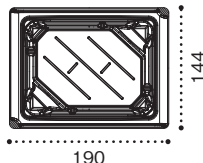

バイオ 板長 2-5 B きえん赤

サイズ: 269×144×24 フタ: バイオ 板長 2-5 OC
(特松握り盛合せ)

きえん青

おすすめ 旬魚握り

鮮度感のある青が、
旬魚を引き立てる

バイオ 板長 2-5 B きえん青

サイズ: 269×144×24 フタ: バイオ 板長 2-5 OC
(季節の握り盛合せ)

柄見本

形状見本

バイオ 板長 1-5 B

バイオ 板長 2-3 B

バイオ 板長 2-4 B

バイオ 板長 2-5 B

バイオ 板長 2-6 B

バイオ 板長 3-3 B

バイオ 板長 3-4 B