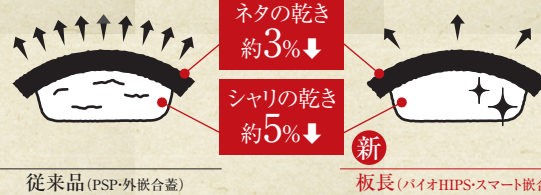

その二

スマート嵌合でもっとやさしく

スマート嵌合®
【特許出願中】【意匠特許】

蓋が外れにくい

作業効率UP!!

中身が乾きにくい

● 乾いた水分量の比較検証 ※24時間後

ネタ・シャリ
共に乾き
低減

検証方法

約4℃前後の環境下で
ネタとシャリの表面の
水分量を経時変化で計測

美味しさキープ!

寿司が転びにくい

従来品(外嵌合蓋)

大きな溝により
巻き寿司などが
転びやすい

新 板長(スマート嵌合蓋)

内壁 + 細溝 + 溝を埋める嵌合位置 で
寿司転びを抑制

売場やマイバッグでも
盛付けキープ!

転び止めストッパーで

その三

42.5°ワイド盛でもっと美しく もっと転びにくく

寿司を美しく
ワイドに魅せる

斜め**42.5°**の
盛付け目安ライン

42.5°

ワイド盛をサポートする
転び止めストッパーで
寿司の転びも抑制