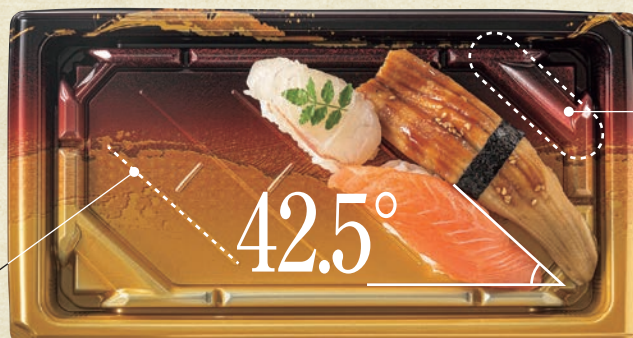

検証方法

約4℃前後の環境下で
ネタとシャリの表面の
水分量を経時変化で計測

美味しさキープ!

寿司が転びにくい

従来品(外嵌合蓋)

大きな溝により
巻き寿司などが
転びやすい

新 板長(スマート嵌合蓋)

内壁 + 細溝 + 溝を埋める嵌合位置 で
寿司転びを抑制

売場やマイバッグでも
盛付けキープ!

転び止めストッパーで

その三

42.5°ワイド盛でもっと美しく もっと転びにくく

寿司を美しく
ワイドに魅せる

斜め**42.5°**の
盛付け目安ライン

42.5°

ワイド盛をサポートする
転び止めストッパーで
寿司の転びも抑制

おおみ金

おすすめ 特松握り

黒金×赤金が最上級の高級感を演出

バイオ 板長 2-5 B おおみ金

サイズ: 269×144×24 フタ: バイオ 板長 2-5 OC
(上まぐろづくし)

しょうえい金

おすすめ 松握り盛合せ

寿司の見栄えを高める
定番の黒金柄