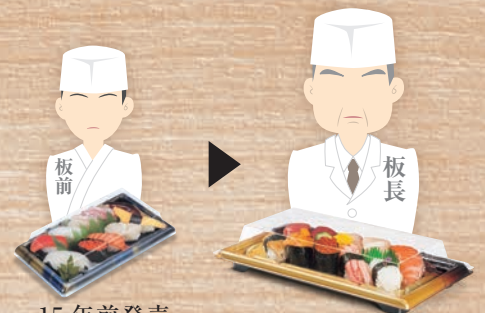

※板長とは
“板前”をまとめる調理場の責任者(板前の長)

時代を超えて
愛され続ける
寿司容器

バイオ 板長 2-5 B おおみ金

サイズ: 269×144×24 フタ: バイオ 板長 2-5 OC
(海鮮生寿司(特松))

進化する板前
もっと優しく もっと美しく

15年前発売
板前

※画像は廃盤柄です

新 板長