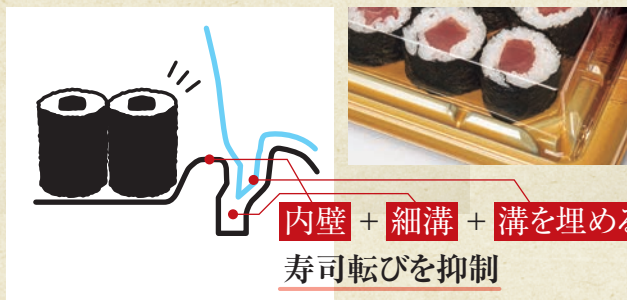

その二

スマート嵌合でもっとやさしく

スマート嵌合®
【特許出願中】【意匠特許】

蓋が外れにくい

作業効率UP!!

中身が乾きにくい

● 乾いた水分量の比較検証 ※24時間後

ネタ・シャリ
共に乾き
低減

検証方法

約4℃前後の環境下で
ネタとシャリの表面の
水分量を経時変化で計測

美味しさキープ!

寿司が転びにくい

従来品(外嵌合蓋)

大きな溝により
巻き寿司などが
転びやすい

新 板長(スマート嵌合蓋)

内壁 + 細溝 + 溝を埋める嵌合位置 で
寿司転びを抑制

売場やマイバッグでも
盛付けキープ!

転び止めストッパーで

その三

42.5°ワイド盛でもっと美しく もっと転びにくく

寿司を美しく
ワイドに魅せる

斜め**42.5°**の
盛付け目安ライン

42.5°

ワイド盛をサポートする
転び止めストッパーで
寿司の転びも抑制