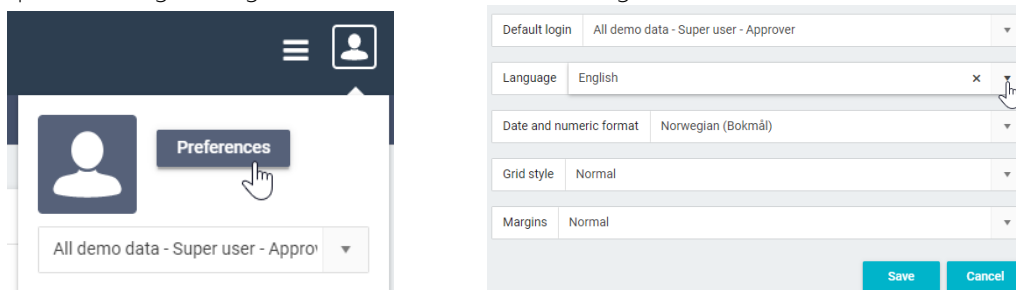

- Knapp for «Legg til data» er flyttet til venstre i transaksjonslistene for å gjøre den lettere tilgjengelig:

f(x)	Status	Fra dato	Til dato	Datapunkt	Kommen...	Opprettet...	Opprettet	Oppdater...	Oppdatert	Organisasjonsnivå 1	Organisasjonsnivå 2	Organ...
✓	Open	01.12.2018	31.12.2018	Building A		emisoft50...	25.04.201...	emisoft50...	10.09.201...	GlobalCorp	Norway	Berger
✓	Open	01.12.2018	31.12.2018	Building B		emisoft50...	25.04.201...	emisoft50...	10.09.201...	GlobalCorp	Norway	Trondt