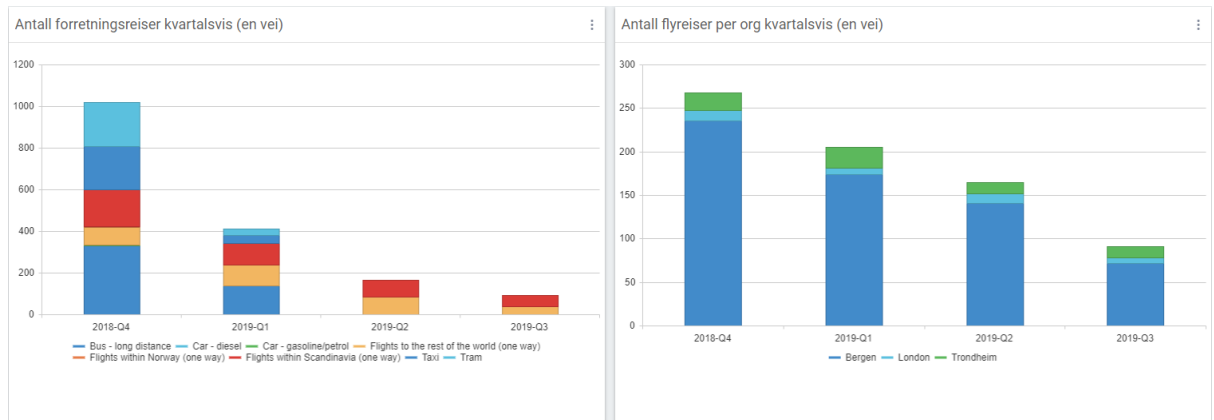

Visning av resultater:

- Dashboard som viser kvartalsvise trender er nå tilgjengelig for alle tema. Disse dashboardene ligger under «Forstå».

- Mengde CO₂e har blitt lagt til i oppsummerings- og QA-rapporter for alle tema