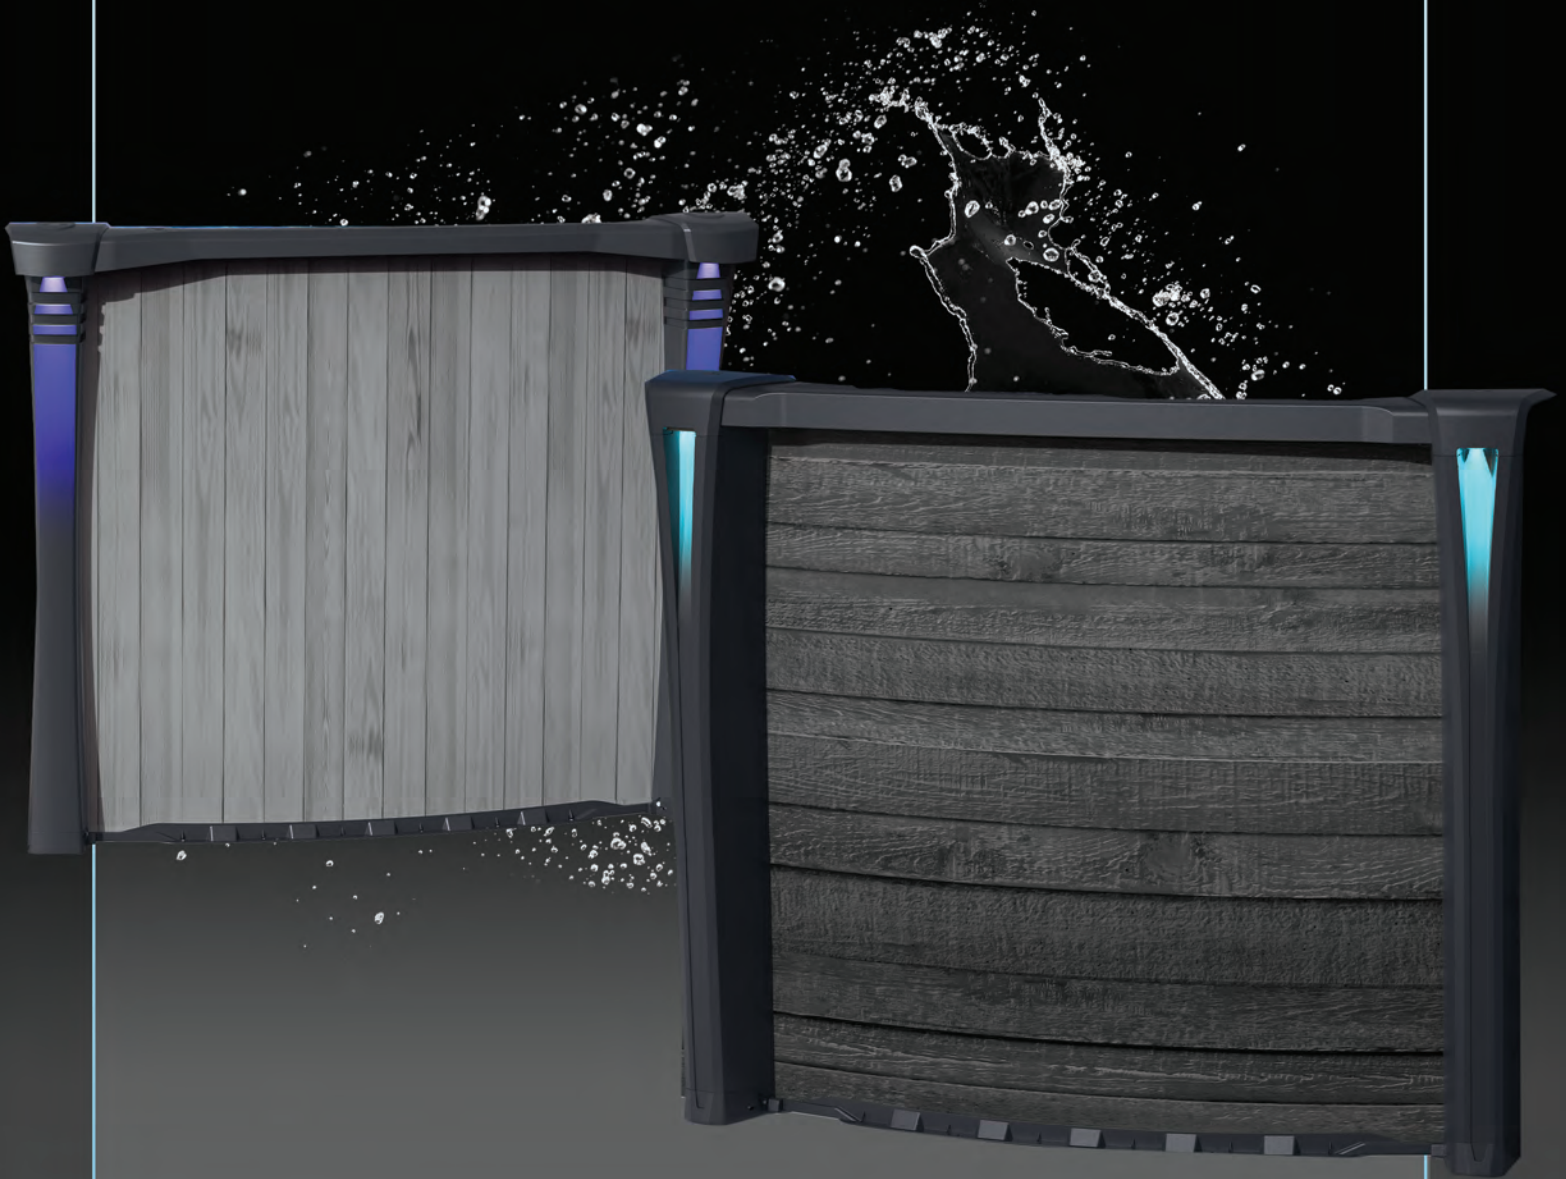

Pool Equipment
Équipement de Piscine

StarGlow

SÉRIE STAR

StarGlow

STAR SERIES

LED Upright light

The StarGlow is an elegant and remote controlled LED upright light.

Lumière DEL de montant

La StarGlow est une lumière DEL de montant élégante et contrôlable à distance.

Cables hidden under ledges

Our pool structure features hooks under the ledges to hide any cable once the installation of your StarGlow is complete.

Câbles dissimulés sous les margelles

Les structures de nos piscines présentent des crochets sous les margelles pour dissimuler les câbles une fois l'installation de la StarGlow terminée.

Adjustable & remote controlled color and intensity

Includes 7 static colors, stroboscopic effect, gradual change, and speed control.

Couleur et intensité ajustable & contrôlable à distance

Incluant 7 couleurs fixes, un effet stroboscopique, une rotation chromatique graduelle, et un contrôle de vitesse.