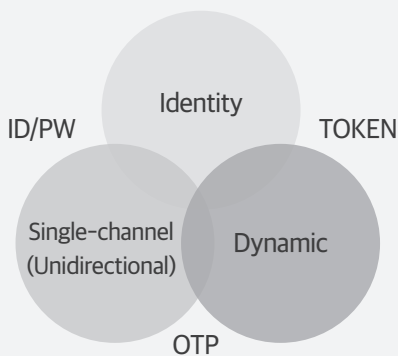

## Solutions

세계 최초 단방향 다이나믹 인증 기술을 기반으로 개발된 센스톤의 OTAC는 ID/PW, 장치형 OTP, 토큰 (token) 등 가장 보편적으로 사용되는 3가지 인증 시스템과 상호보완적인 기능을 제공합니다. 개별 시스템이 제공하는 기능은 동일하게 사용 가능하며, 더욱 확실한 보안성과 안정성을 효과적이고 효율적으로 제공합니다.

**비용 절감**  
토큰 인프라 구축 불필요

**확장성 및 유연성**  
초소형 알고리즘 코드 사이즈

**강력한 보안**  
암호가 필요 없는 멀티팩터(multi-factor) 인증

**원활한 통합**  
API/SDK를 통한 간단하고 원활한 통합 서비스

### 사용자 및 기기 간 식별 및 인증의 새로운 패러다임 OTAC 개념도

#### 기존 인증 방식의 한계

- 고정된 식별 값으로 유출·노출에 취약
- OTP코드 만으로는 사용자 인증 불가능
- 사용자·서버간 양방향 통신 연결 상태에서만 구동(Pull&Push)