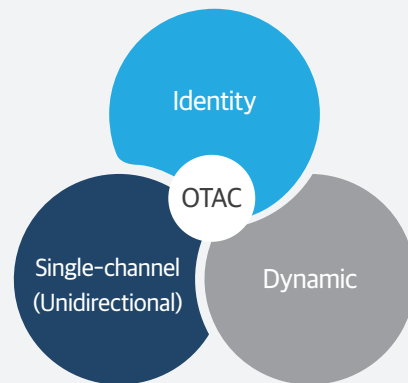

단방향 무작위 고유식별 인증 코드

- 동일 그룹내, 중복성 제로의 동적인증코드
- 비통신 단말기에서 동적인증코드 생성
- 단방향 통신만으로 Tokenization 가능(서버부하 감소)