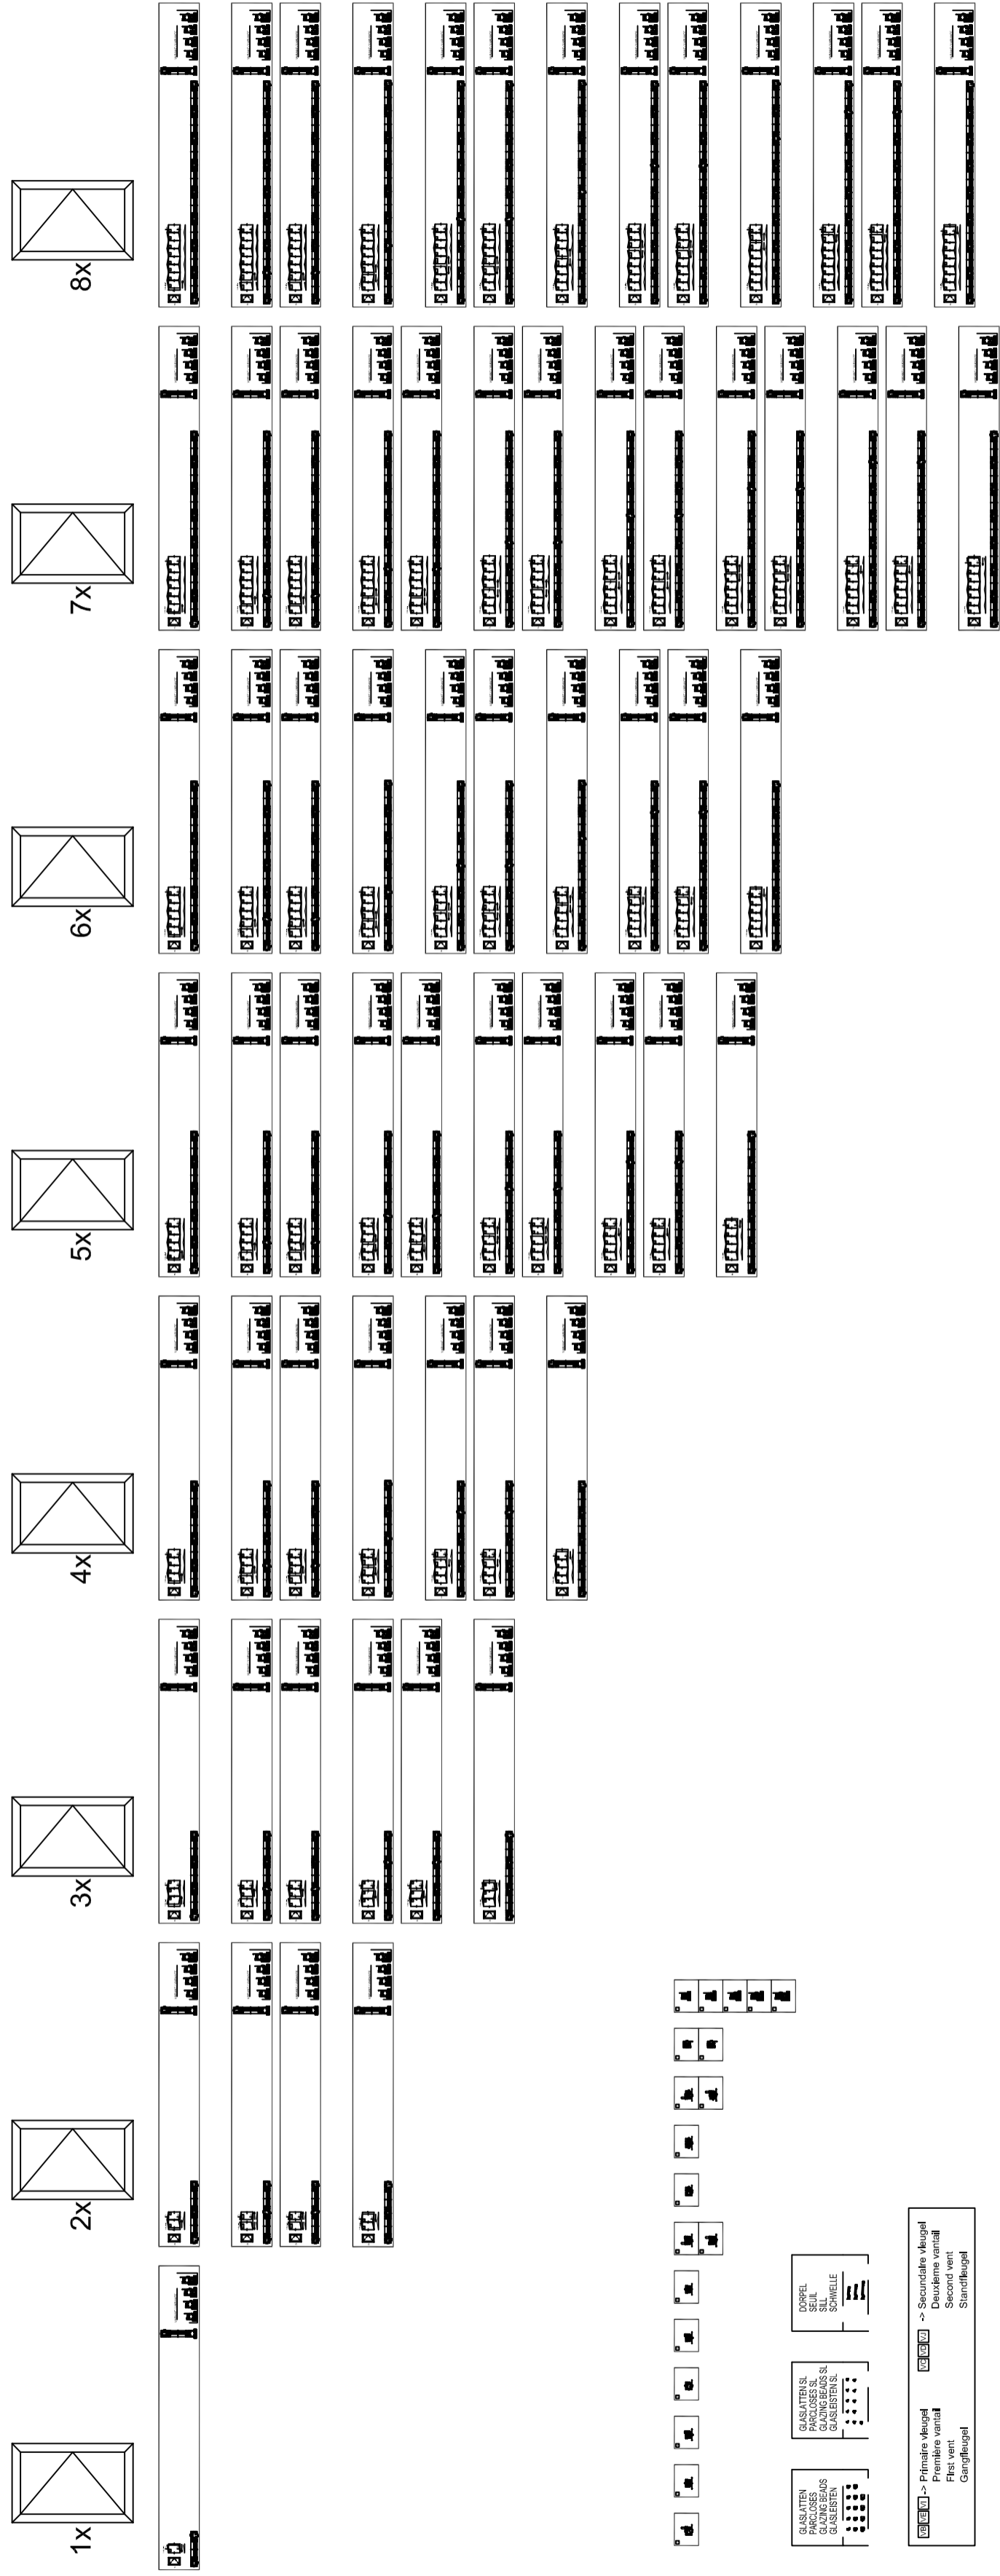

OVERZICHT DOORSNIEDEN BINNENDRAAIEND
APERÇU COUPES OUVRE VERS L'INTERIEUR
OVERVIEW SECTIONS INWARD OPENING
ÜBERSICHT SCHNITTE NACH INNEN OEFFNEND

GASJATTEN
PAKKETS
GASJATTEN
GASJATTEN

DOEPEL
SEAL
SCHWELLE

→ Primaire Vloegel
Première vent
Glasswingel